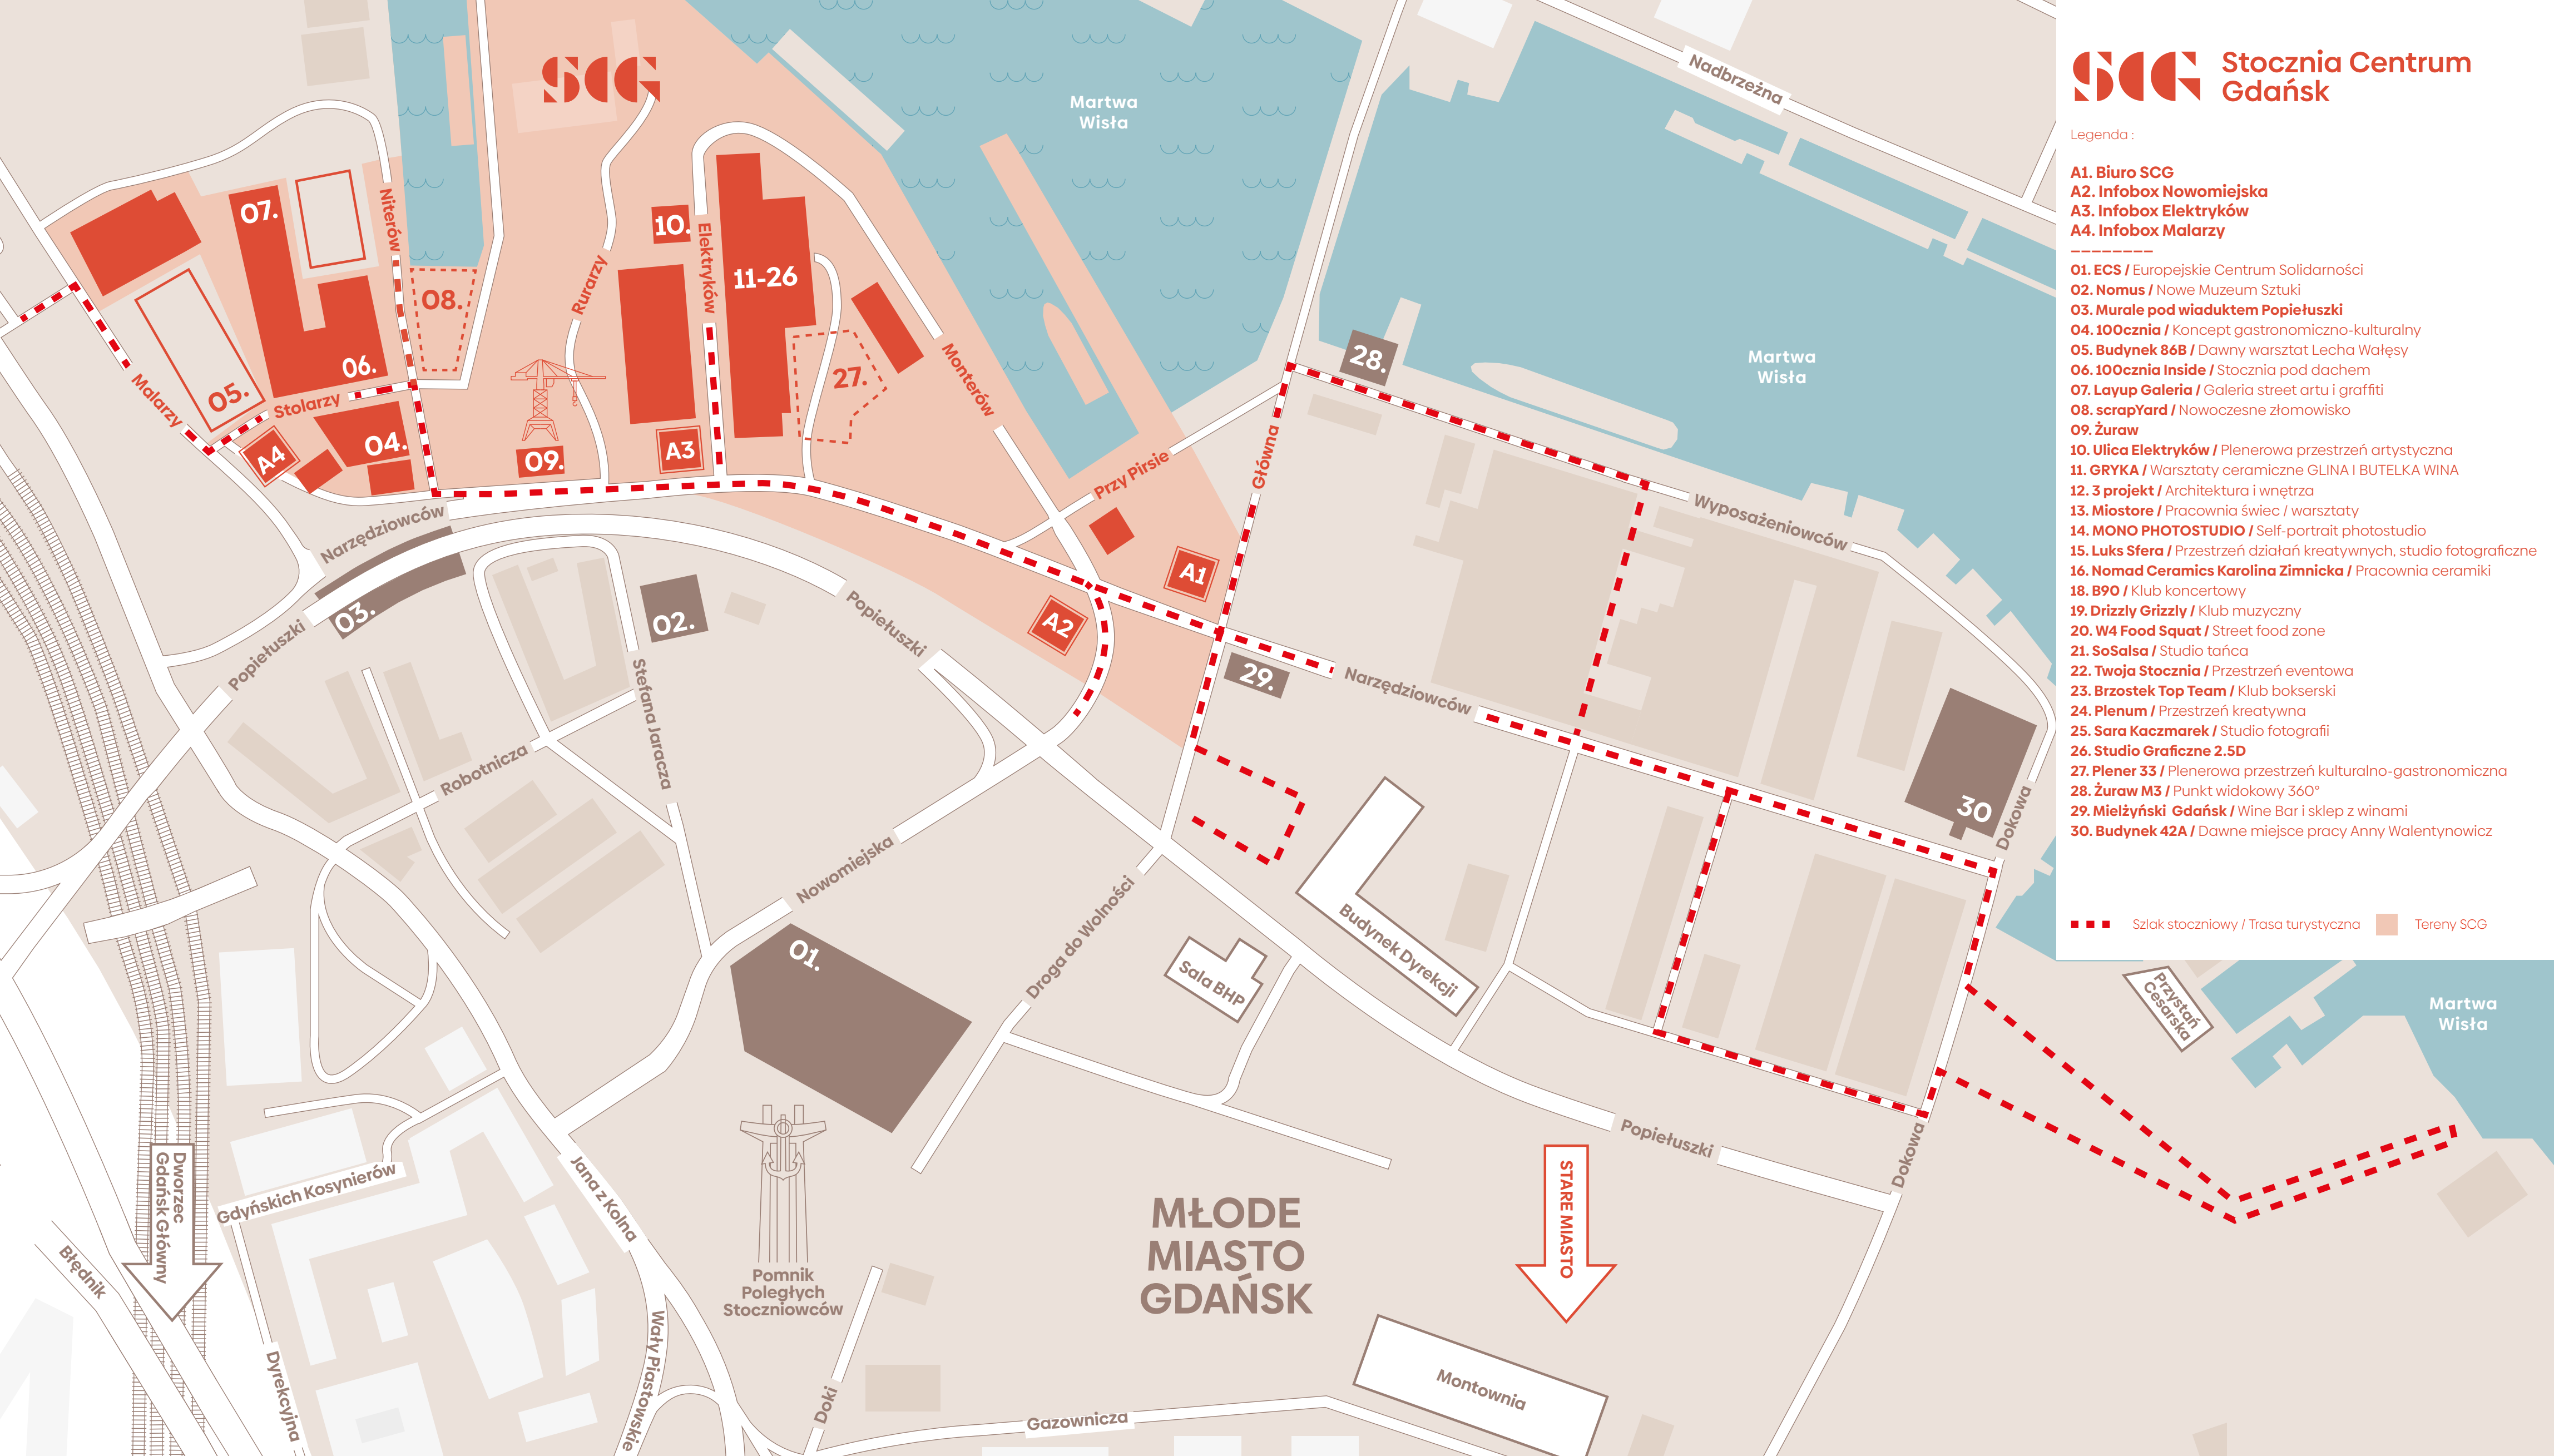

Legenda :

- **A1. Biuro SCG**
- **A2. Infobox Nowomiejska**
- **A3. Infobox Elektryków**
- **A4. Infobox Malarzy**

- **01. ECS / Europejskie Centrum Solidarności**
- **02. Nomus / Nowe Muzeum Sztuki**
- **03. Murale pod wiaduktem Popiełuszki**
- **04. 100cznia / Koncept gastronomiczno-kulturalny**
- **05. Budynek 86B / Dawny warsztat Lecha Wałęsy**
- **06. 100cznia Inside / Stocznia pod dachem**
- **07. Layup Galeria / Galeria street artu i graffiti**
- **08. scrapYard / Nowoczesne złomowisko**
- **09. Żuraw**
- **10. Ulica Elektryków / Plenerowa przestrzeń artystyczna**
- **11. GRYKA / Warsztaty ceramiczne GLINA I BUTELKA WINA**
- **12. 3 projekt / Architektura i wnętrza**
- **13. Miostore / Pracownia świec / warsztaty**
- **14. MONO PHOTOSTUDIO / Self-portrait photostudio**
- **15. Luks Sfera / Przestrzeń działań kreatywnych, studio fotograficzne**
- **16. Nomad Ceramics Karolina Zimnicka / Pracownia ceramiki**
- **18. B90 / Klub koncertowy**
- **19. Drizzly Grizzly / Klub muzyczny**
- **20. W4 Food Squat / Street food zone**
- **21. SoSalsa / Studio tańca**
- **22. Twoja Stocznia / Przestrzeń eventowa**
- **23. Brzostek Top Team / Klub bokserski**
- **24. Plenum / Przestrzeń kreatywna**
- **25. Sara Kaczmarek / Studio fotografii**
- **26. Studio Graficzne 2.5D**
- **27. Plener 33 / Plenerowa przestrzeń kulturalno-gastronomiczna**
- **28. Żuraw M3 / Punkt widokowy 360°**
- **29. Mielżyński Gdańsk / Wine Bar i sklep z winami**
- **30. Budynek 42A / Dawne miejsce pracy Anny Walentynowicz**

■ ■ ■ Szlak stoczniowy / Trasa turystyczna ■ Tereny SCG

**MŁODE
MIASTO
GDAŃSK**

STARE MIASTO